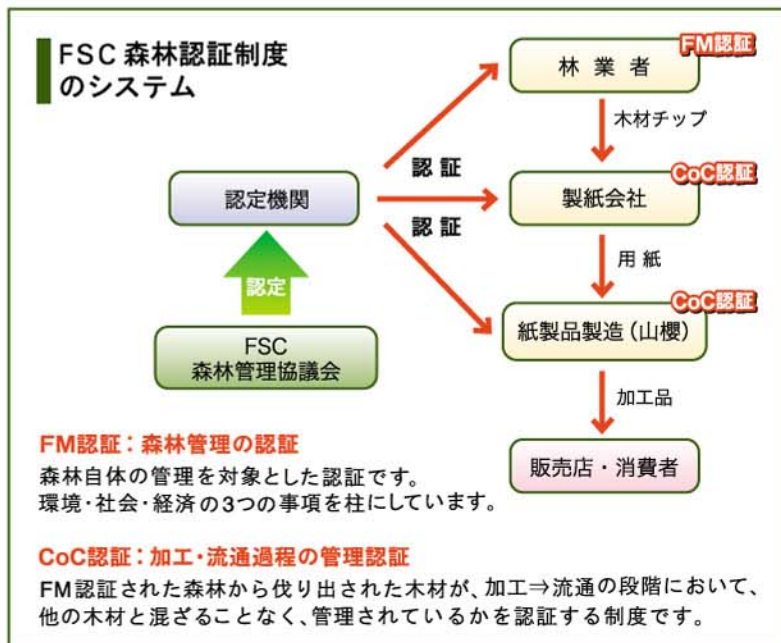

■森林認証 はがき

コード	製品名	単価(円/枚)	入数(枚)
211061	ホワイト	8.00	100

サイズ: 100×148mm